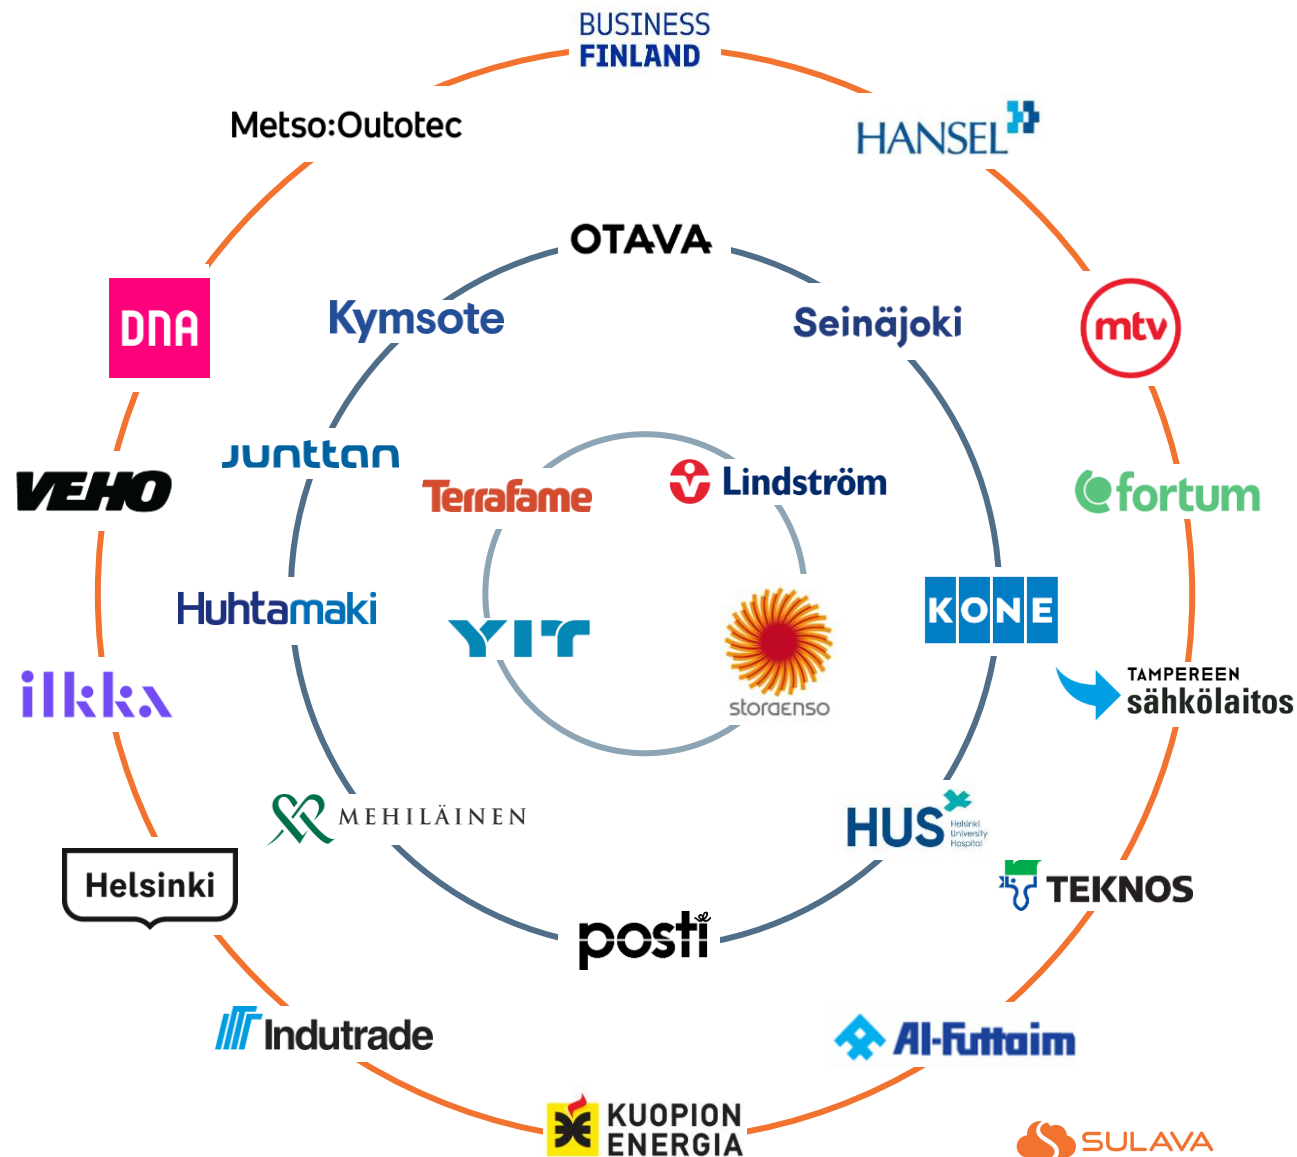

TOIMISTOT

HELSINKI
KUOPIO

DUBAI, UAE

OLEMME OSA KONSERNIA:

BROAD HORIZON

Arvolupauksemme

Meiltä saat parasta asiantuntemusta.

Ratkaisumme suunnitellaan liiketoimintasi edellä.

Ratkaisumme suunnitellaan kerralla oikein.

Tavoitteenamme on auttaa asiakasta menestymään.

Yhdessä luomme jotain ennennäkemätöntä.

Sulavan asiakkaat

- Alusta- ja pilvipalvelut
- Moderni työ
- Liiketoiminnan tuottavuus